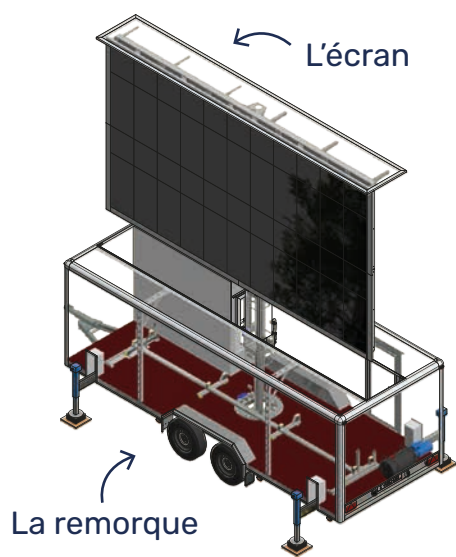

visiUP

» Location d'écran géant mobile «

17^{m²}

Résolution HD

(1144 x 624 px)

Installation de l'écran rapide

en 25 minutes

Rotation de l'écran **en 360°**

Sonorisation possible

Caractéristiques techniques

Dimensions : 17m² (Taille de l'image : 5,5 X 3,1)

Rotation à 360°

Pitch : 4.8 mm

Alimentation : 32A tétrapolaire+T sur fiche P17

Poids : 3,0 tonnes

Pour tous vos événements !