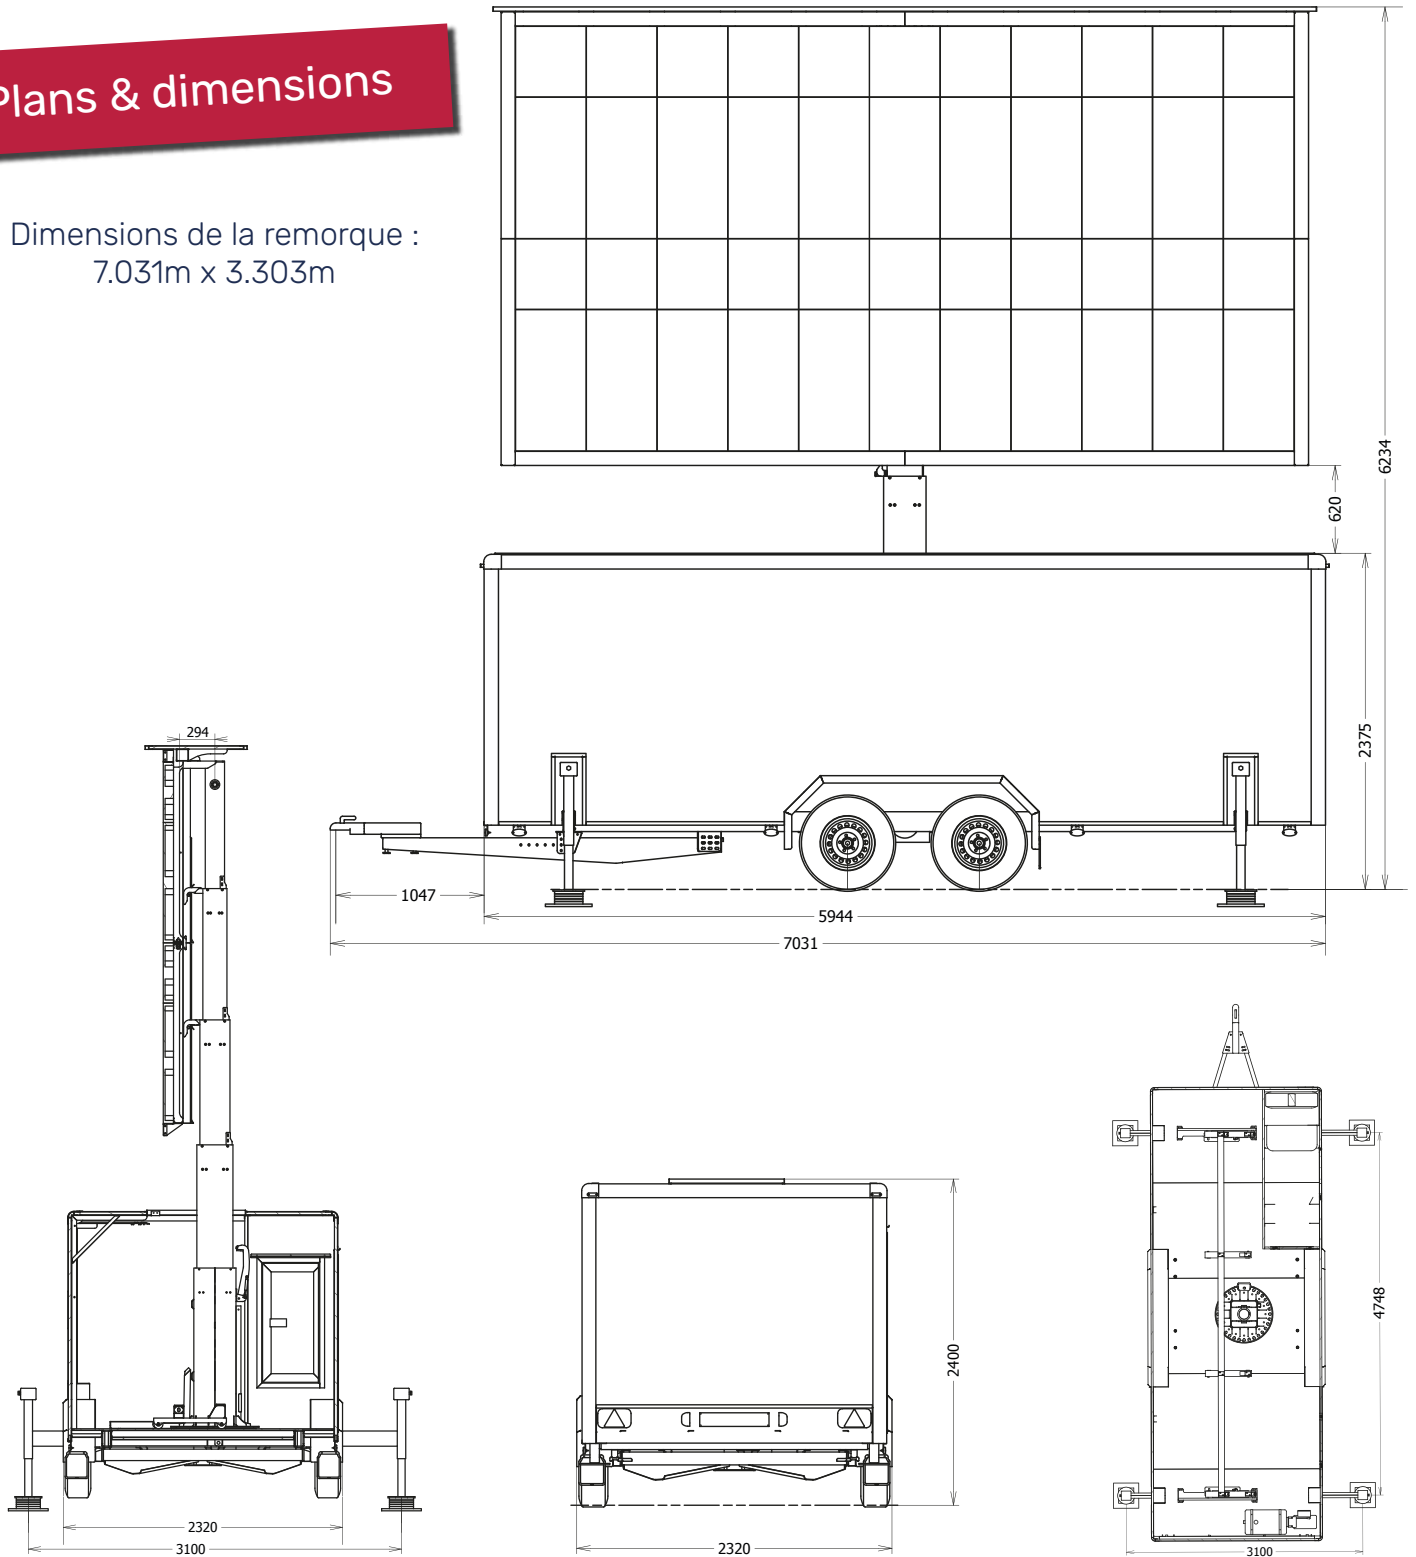

visiUP

» Location d'écran géant mobile «

17^{m²}

Résolution HD

(1144 x 624 px)

Installation de l'écran rapide

en 25 minutes

Rotation de l'écran **en 360°**

Sonorisation possible

Caractéristiques techniques

Dimensions : 17m² (Taille de l'image : 5,5 X 3,1)

Rotation à 360°

Pitch : 4.8 mm

Alimentation : 32A tétrapolaire+T sur fiche P17

Poids : 3,0 tonnes

Pour tous vos événements !

Pour plus de renseignements, *contactez-nous !*

☎ 06 84 53 35 34

✉ contact@visilup.fr

🌐 www.visilup.fr

📍 AGEN (47)

visilUP

Plans & dimensions

Dimensions de la remorque :
7.031m x 3.303m